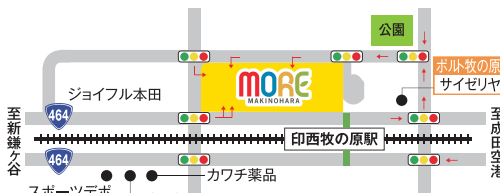

新型コロナウイルスの  
感染防止対策を行い  
営業しております。  
是非、ご来店ください！

ブルースカイランドリー  
牧の原モア店

秋の衣替えはコインランドリーで  
まとめて洗濯、ふんわり乾燥。  
年中無休 / 24時間営業中！

ヤオコー

マクドナルド

牧の原どうぶつ病院

NPO法人しおんの家 モア学童クラブ

ステップゴルフ【アイキョーボウル内】

牧の原モア はとが歯科

牧の原眼科クリニック

(学)西村学園 しおん保育園分園

宝くじチャンスセンター

印西牧の原郵便局

千葉銀行 印西牧の原支店

MORE MAKINOHARA

1,400台収容の大型駐車場完備  
印西牧の原駅北口 牧の原モア  
〒270-1331 千葉県印西市牧の原1丁目3番地  
TEL.0476-48-5514  
http://www.makinohara-more.com/